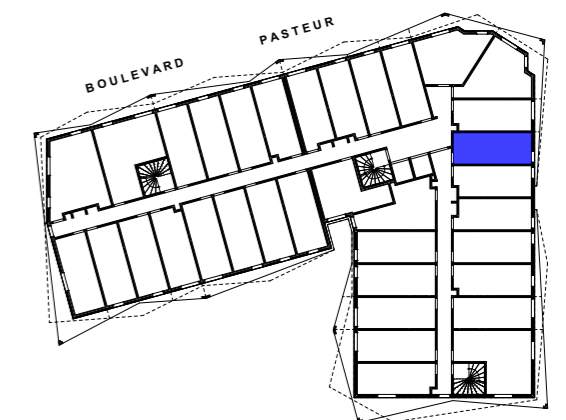

Vivre et étudier ensemble.

63, Boulevard Pasteur
Avenue Maréchal Lyautey
06300 - N I C E

NIVEAU R+3	T1	323
---------------	----	-----

Séjour - Cuisine	16,55 m ²
Sde - Wc	3,25 m ²
Total	19,80 m²

PLAN DE RESERVATION

12/06/2023

Nota : Les plans fournis sont au stade PC. Des modifications sont susceptibles d'être apportées à ces plans en fonction des nécessités techniques de réalisation tant en ce qui concerne les dimensions libres que les équipements. Sans visa et synthèse des bureaux d'étude technique et de contrôle, les surfaces sont provisoires et peuvent évoluer en plus ou en moins en fonction de l'avancement de l'étude DCE/MARCHE. Les retombées, soffites, faux plafonds, canalisations, ballon d'eau chaude, chaudière ainsi que l'emplacement des équipements sont figurés à titre indicatif. Une différence de niveau entre l'intérieur du logement et les terrasses extérieures peuvent être réalisée suivant les contraintes techniques de réalisation.